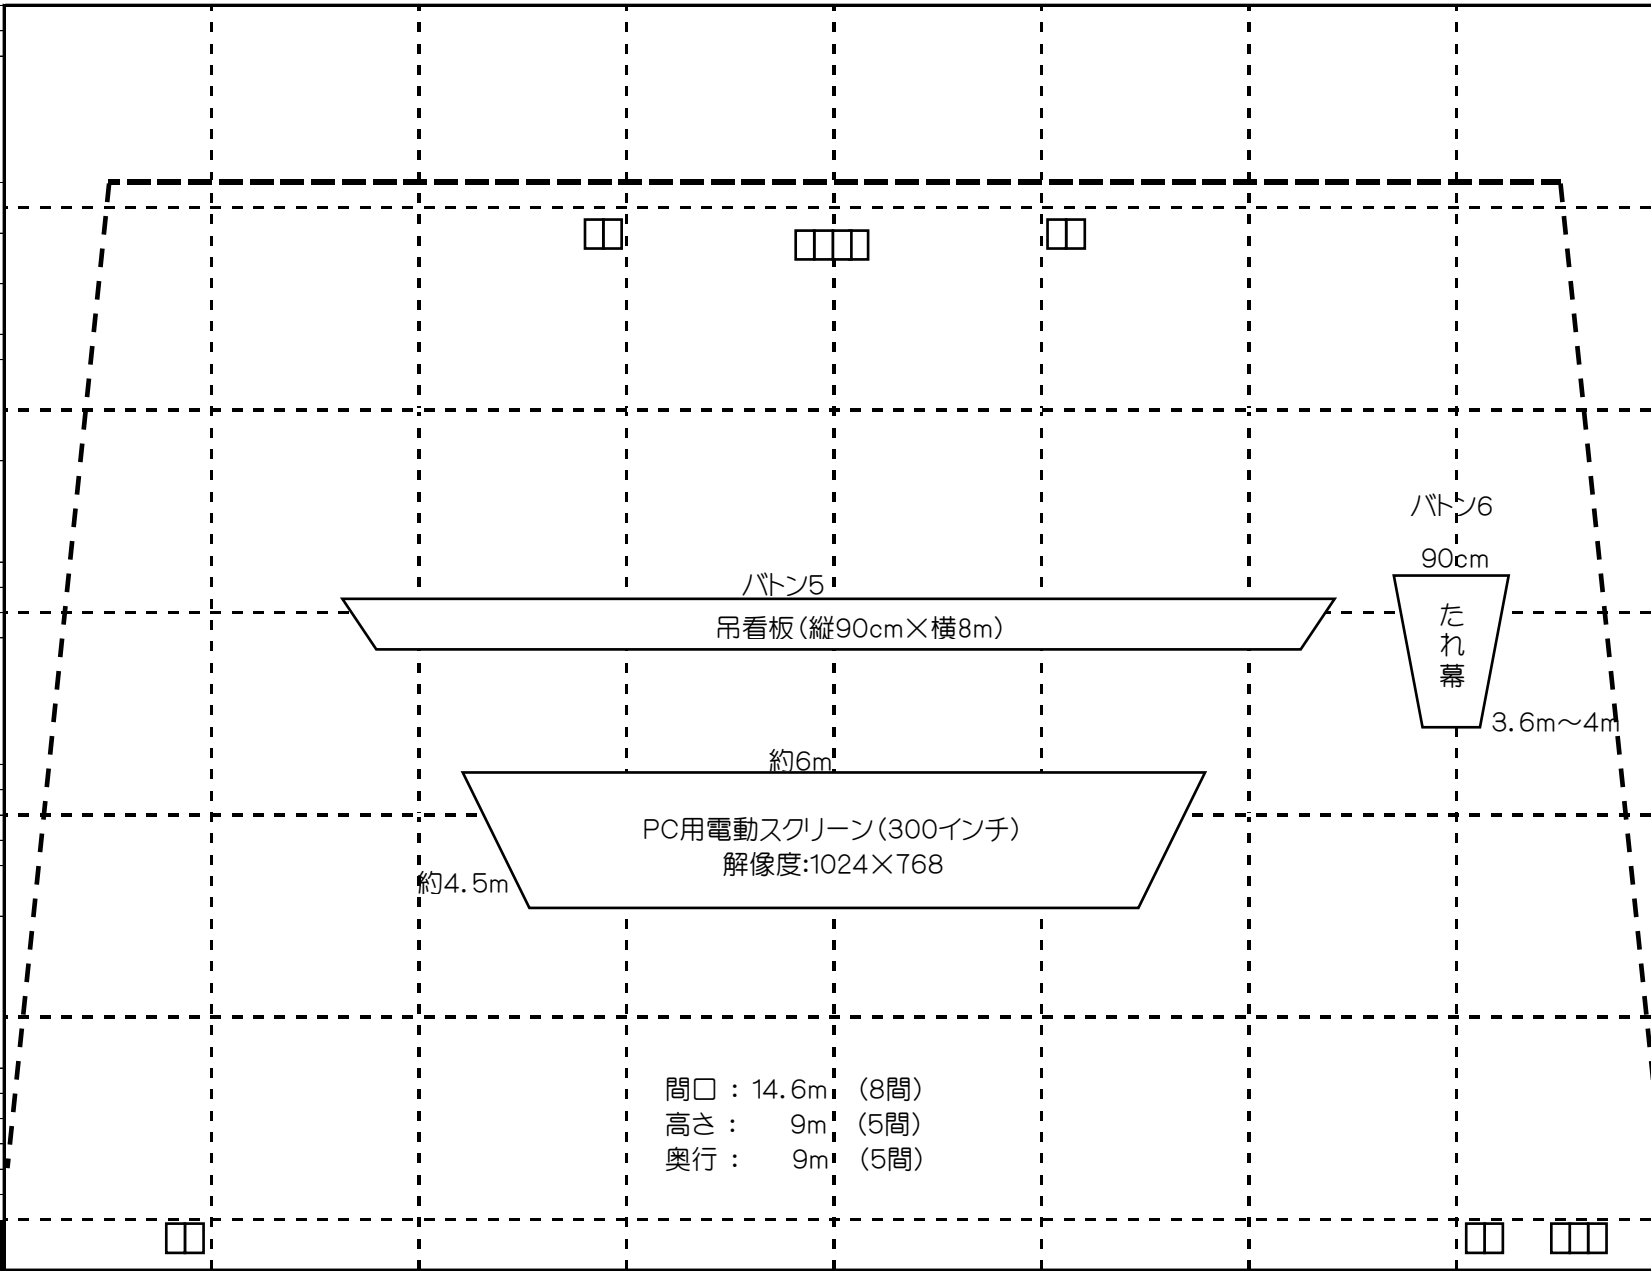

- ホリゾント幕
- バック幕
- バトン11(松羽目)
- 正面反射板
- UH 電動
- 袖幕2
- バトン9 電動
- バトン8
- 3Sus 12回路 電動 3Sus
- 天井反射板2
- 引割幕2
- 一文字幕4
- バトン6 電動
- バトン5
- 2Sus 12回路 電動 2Sus
- スクリーン(2Bor)電動
- バトン4 電動(スクリーン)
- 一文字幕3
- 袖幕1
- バトン3
- 天井反射板1
- 1Sus 12回路 電動 1Sus
- 1Bor 電動
- 引割幕
- 暗転幕
- 一文字幕1
- 緞帳
- バトン1
- 舞台操作盤
- 網元 下手
- FR
- C8-4台 4色 8回路

間口 : 14.6m (8間)
 高さ : 9m (5間)
 奥行 : 9m (5間)

- 反響版
- トーマン 3回路 上下
- FR
- C8-4台 4色 8回路